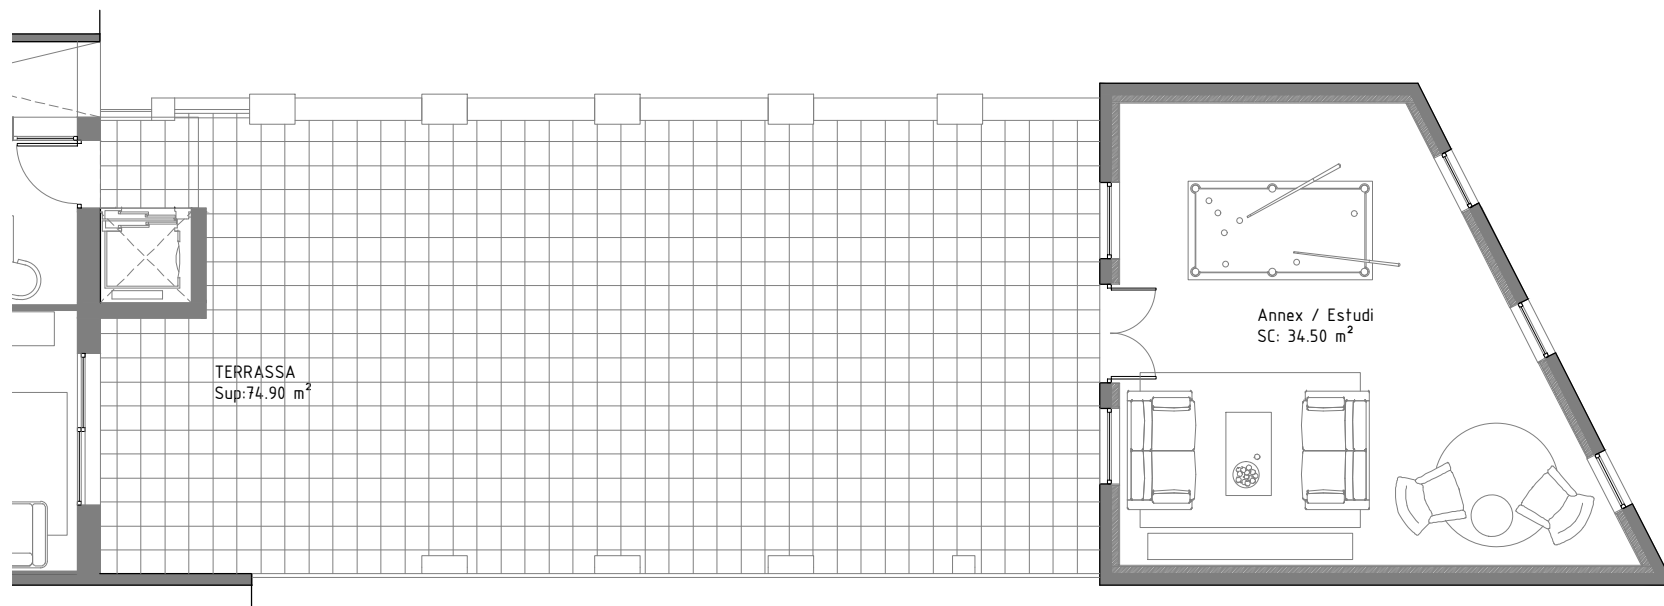

Planta primera

	SC	SU int.	SU ext.
Habitatge	128.60 m <sup>2</sup>	113.00 m <sup>2</sup>	78.80 m <sup>2</sup>
Annex	41.00 m <sup>2</sup>	34.50 m <sup>2</sup>	-
	169.60 m <sup>2</sup>	147.50 m <sup>2</sup>	78.80 m <sup>2</sup>

Plaça Poeta Marquina\_4  
GIRONA

Planta primera

	SC	SU int.	SU ext.
Habitatge	128.60 m <sup>2</sup>	113.00 m <sup>2</sup>	78.80 m <sup>2</sup>
Annex	41.00 m <sup>2</sup>	34.50 m <sup>2</sup>	-
	169.60 m <sup>2</sup>	147.50 m <sup>2</sup>	78.80 m <sup>2</sup>