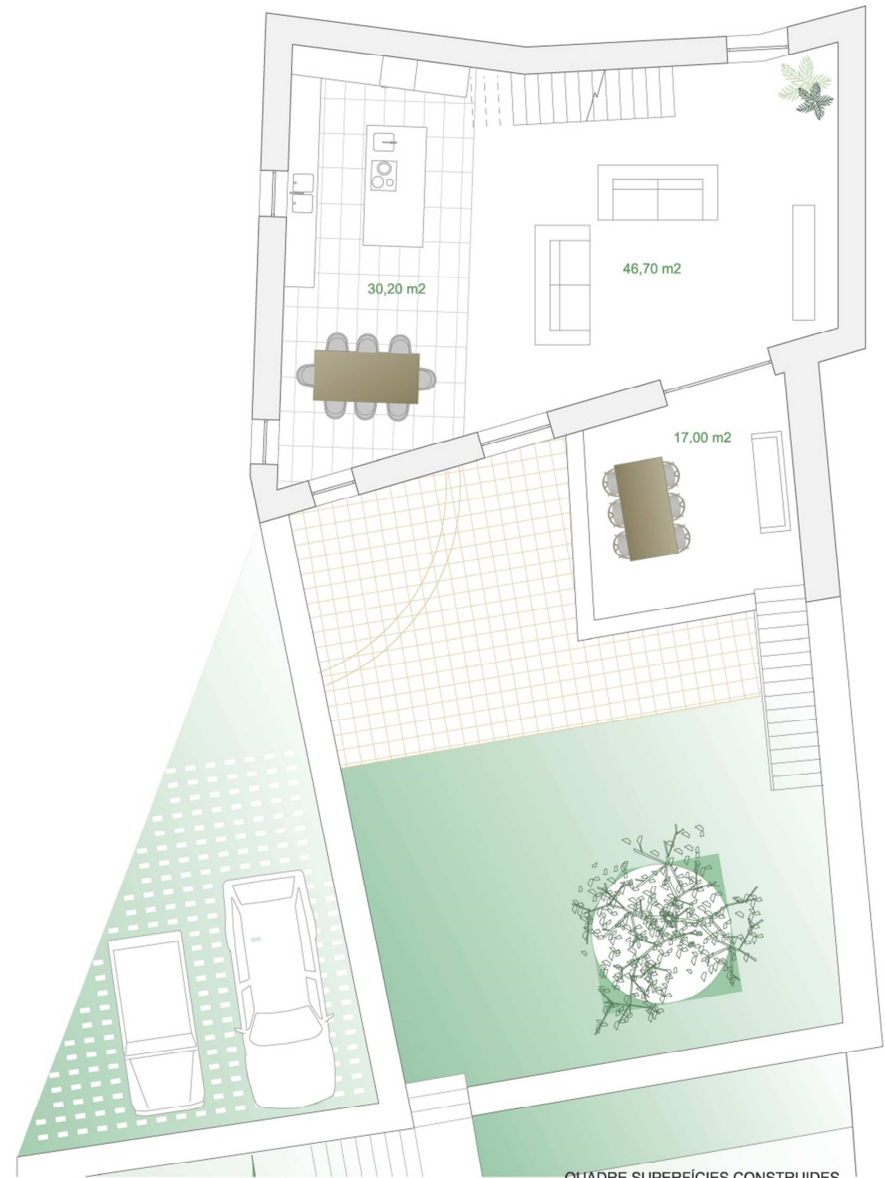

PLANTA BAIXA

PLANTA PRIMERA

QUADRE SUPERFÍCIES CONSTRUÏDES

SUPERFÍCIE	
HABITATGE	
PLANTA BAIXA	121.80 m²
PLANTA PRIMERA	121.80 m²
PLANTA SEGONA	98.64 m²
	342.24 m²
JARDI SUPERIOR	118.10 m²
JARDI INFERIOR	749.22 m²
PISCINA	50.00 m²