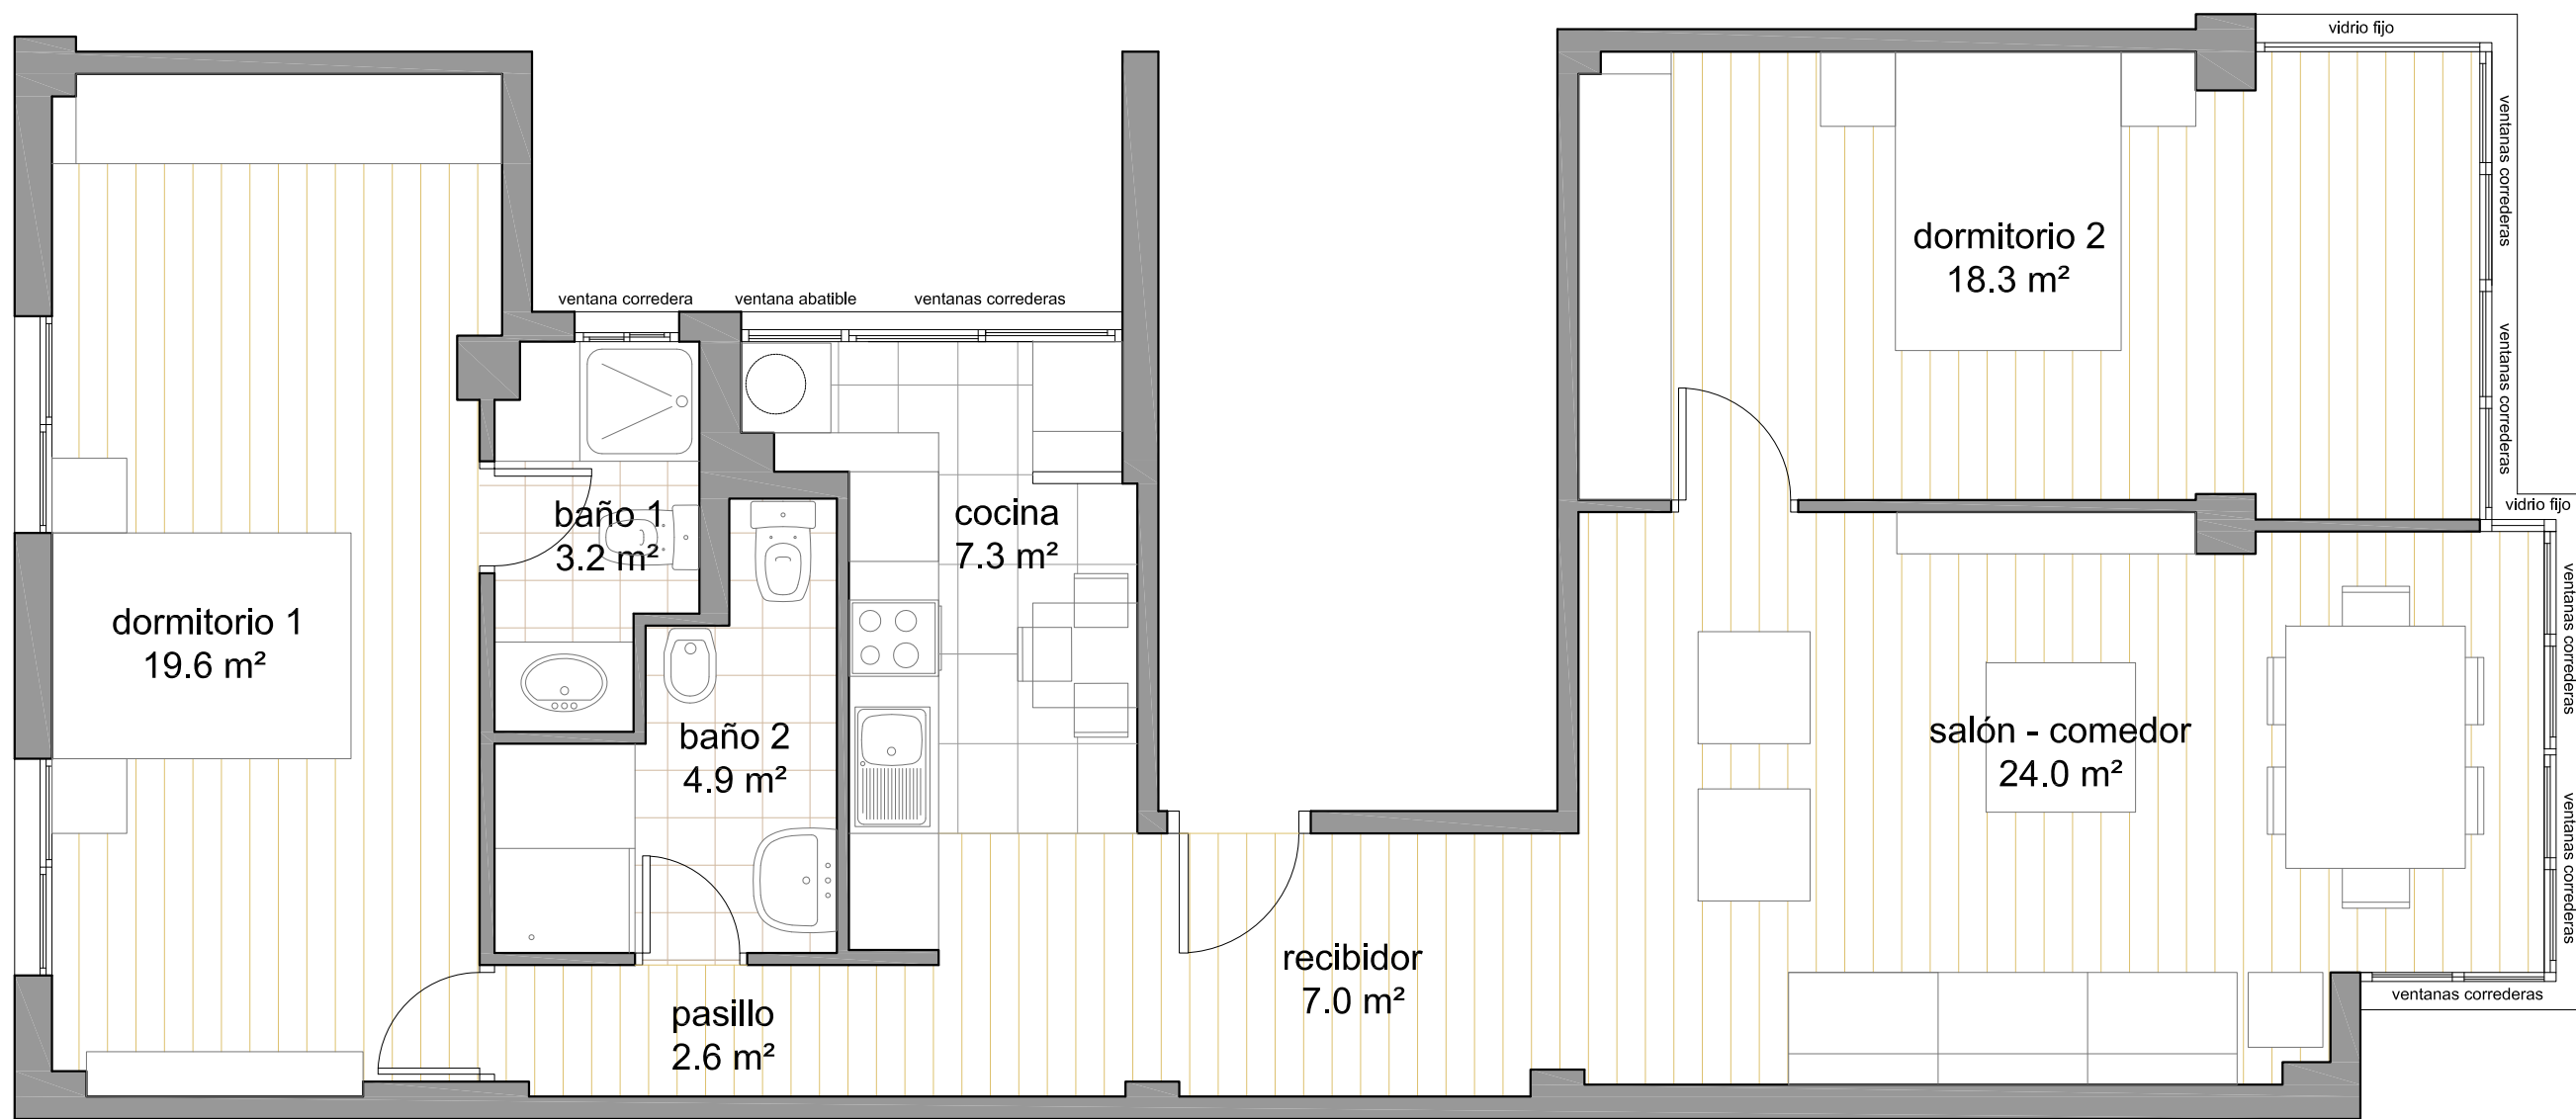

SUPERFICIES ÚTILES VIVIENDA

salón - comedor.....	24.0 m ²
recibidor.....	7.0 m ²
pasillo.....	2.6 m ²
cocina.....	7.3 m ²
dormitorio 1.....	19.6 m ²
dormitorio 2.....	18.3 m ²
baño 1.....	3.2 m ²
baño 2.....	4.9 m ²
TOTAL.....	86.9 m²

plano estado reformado