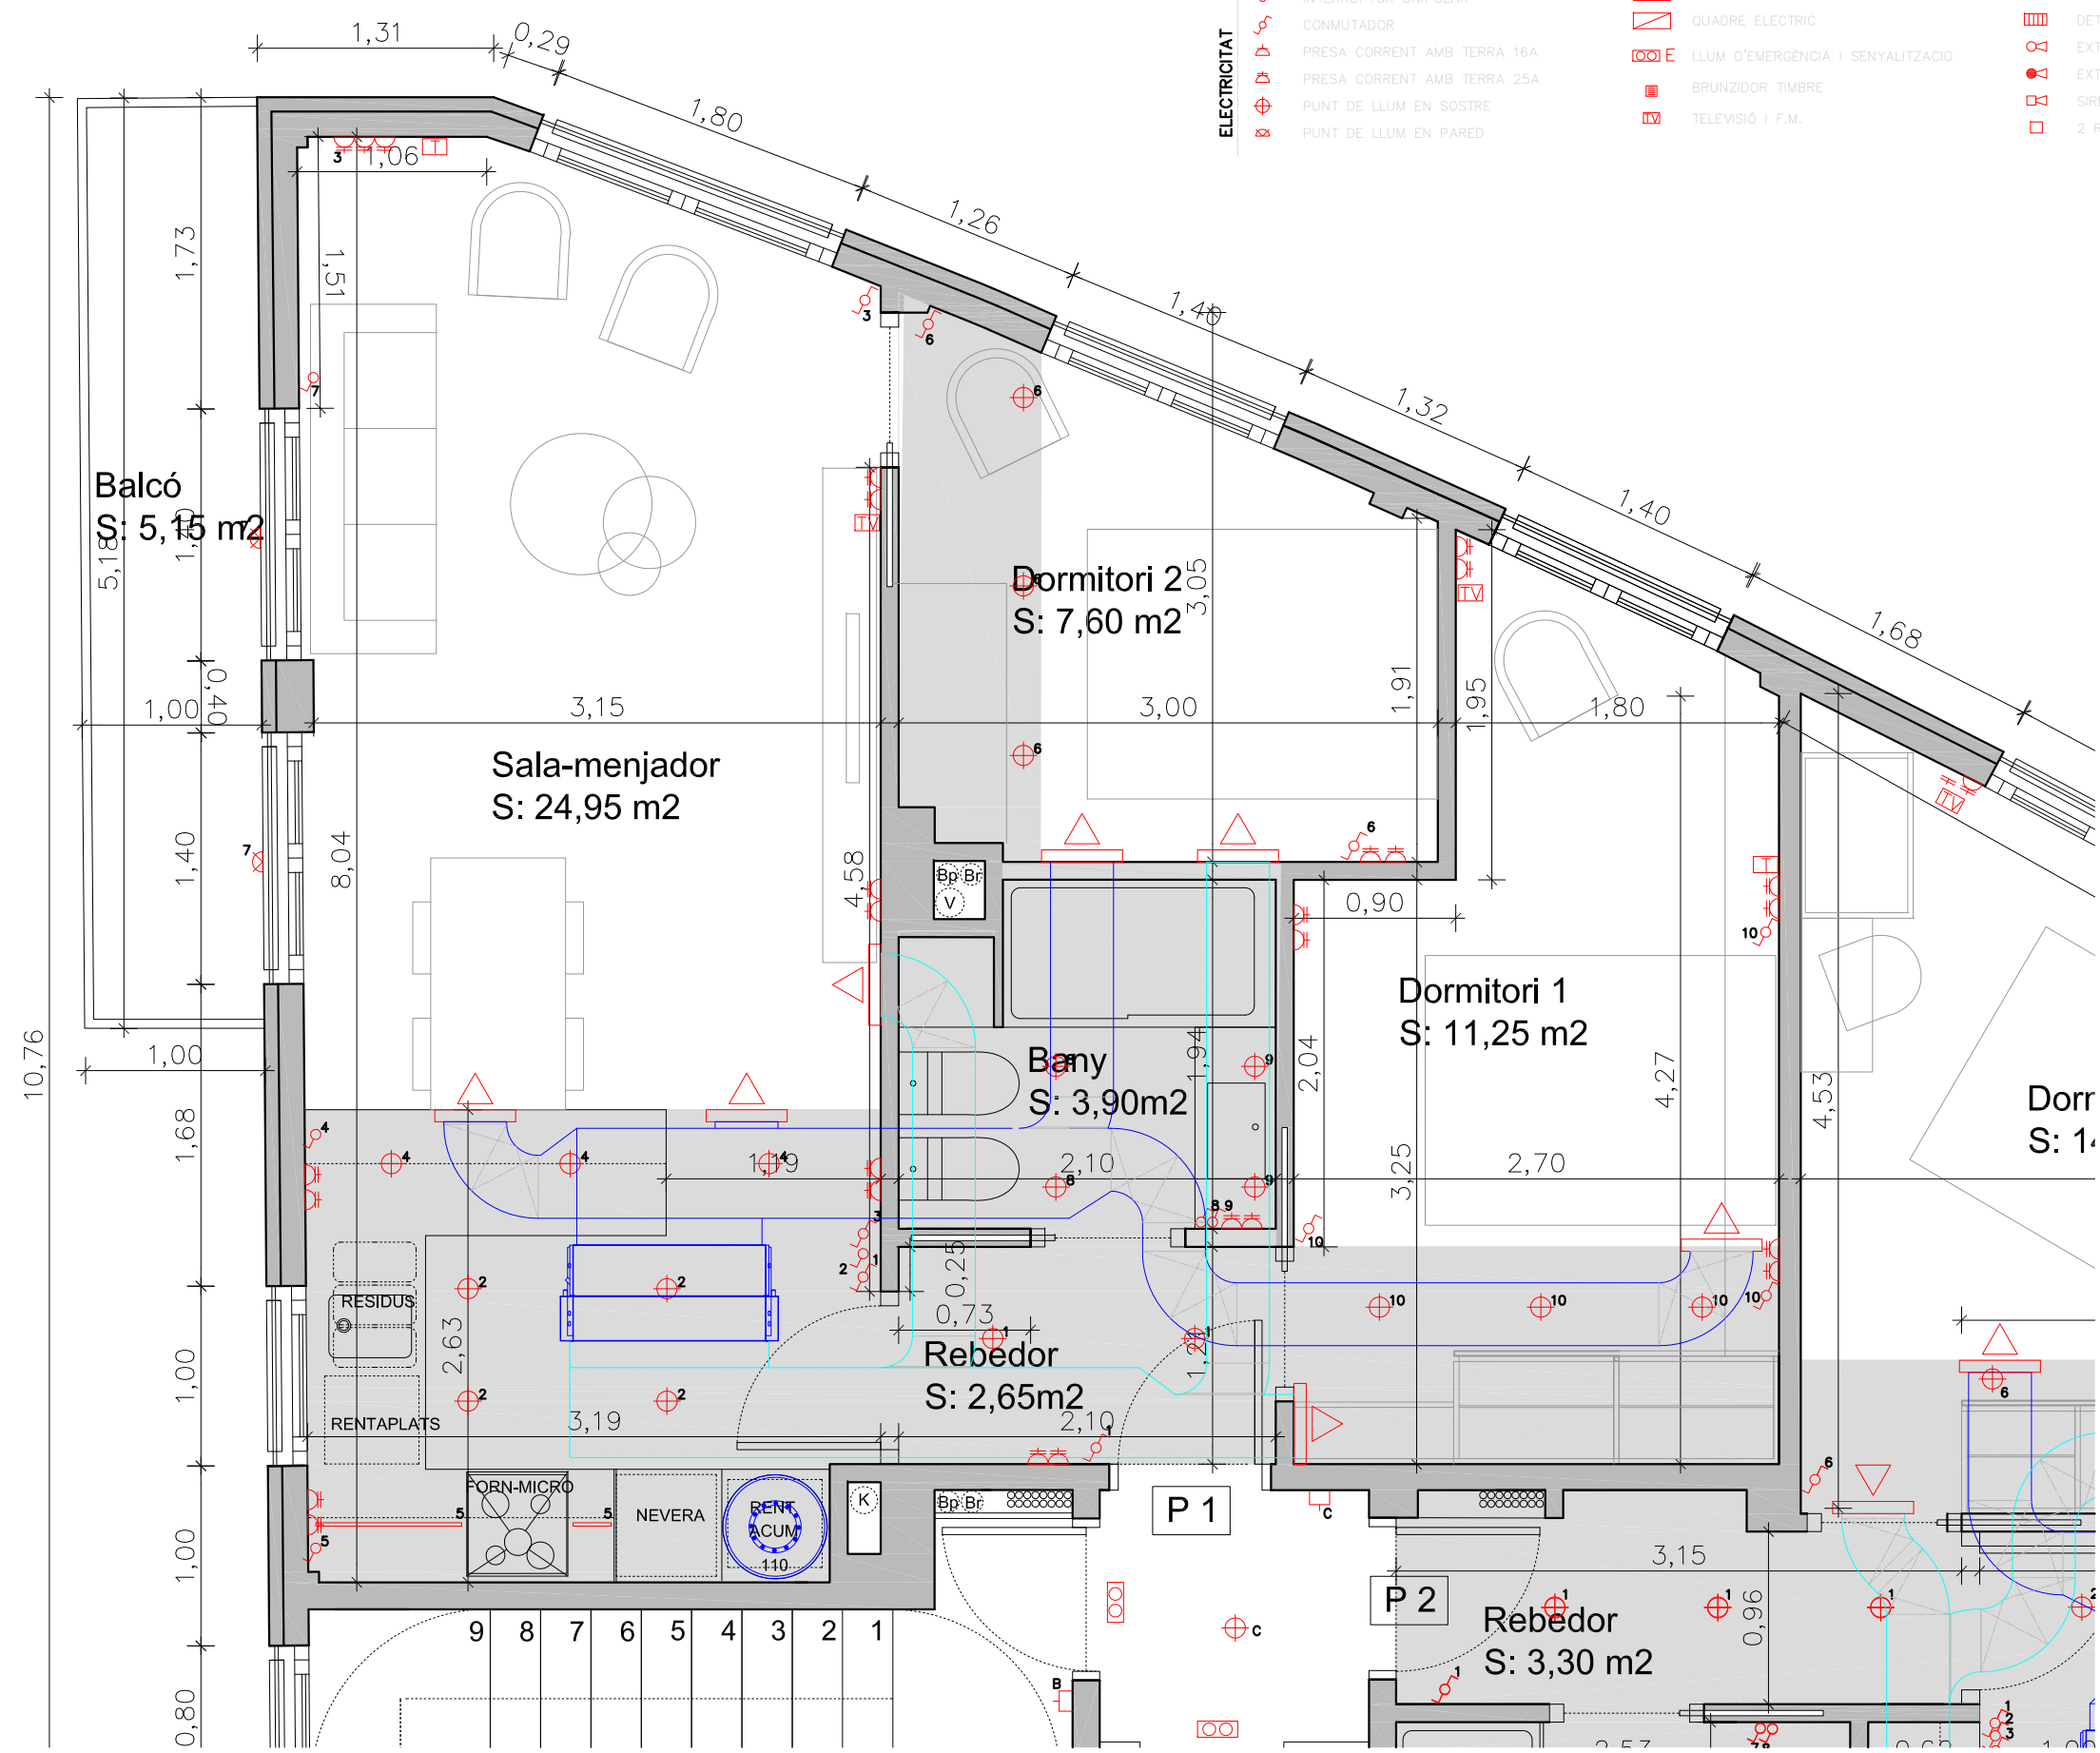

- ELECTRICITAT**
- C.G.P. (CAIXA GENERAL DE PROTECCIÓ)
 - QUADRE GENERAL DISTRIBUCIÓ
 - CONTROL HORARI (C/H)
 - TEPORITZADOR
 - INTERRUPTOR UNIPOLAR
 - CONMUTADOR
 - PRESA CORRENT AMB TERRA 16A
 - PRESA CORRENT AMB TERRA 25A
 - PUNT DE LLUM EN SOSTRE
 - PUNT DE LLUM EN PARED
 - PANTALLA FLUORESCENT ESTANCA
 - POLSADOR FLUORESCENTS
 - POLSADOR
 - POLSADOR AMB PILOT DE SENYALITZACIÓ
 - CAIXA SECCIONADORA DE TERRA
 - QUADRE ELECTRIC
 - LLUM D'EMERGÈNCIA I SENYALITZACIÓ
 - BRUNZIDOR TIMBRE
 - TELEVISIÓ I F.M.
 - TELÈFON
 - INTERFON
 - MECANISMES ESTANCS
 - DETECTOR TERMOVELOCIMÈTRIC
 - POLSADOR D'ALARMA D'INCENDIS
 - DETECCIÓ INCENDIS
 - EXTINTOR DE POLS ABC, 21A-113B, 6KG
 - EXTINTOR CO2, 21B
 - SIRENA INCENDI
 - 2 REIXETES INTUMESCENTS FR-90 PER A
- LINIA GENERAL D'ALIMENTACIÓ
3x185 + 95N ENTUBAT EN D 180
- DERIVACIONS INDIVIDUALS A HABITATGES PER FALS SOSTRE
- NOTA: TOTS ELS INTERRUPTORS A 110 cm.
MECANISMES MARCA BJC, SERIE IRIS, COLOR BLANC

PROJECTE EXECUTIU
EDIFICI PLURIFAMILIAR
8 HABITATGES + 9 LOCALS
C/ LA VINYA 34, BARCELONA

1501LVY

nº plànol: E-06A

nom plànol: TERCER.PRIMERA

escala: 1/40

data: NOVENBRE 2015

la propietat:

elaborat per: **onarquitectes**