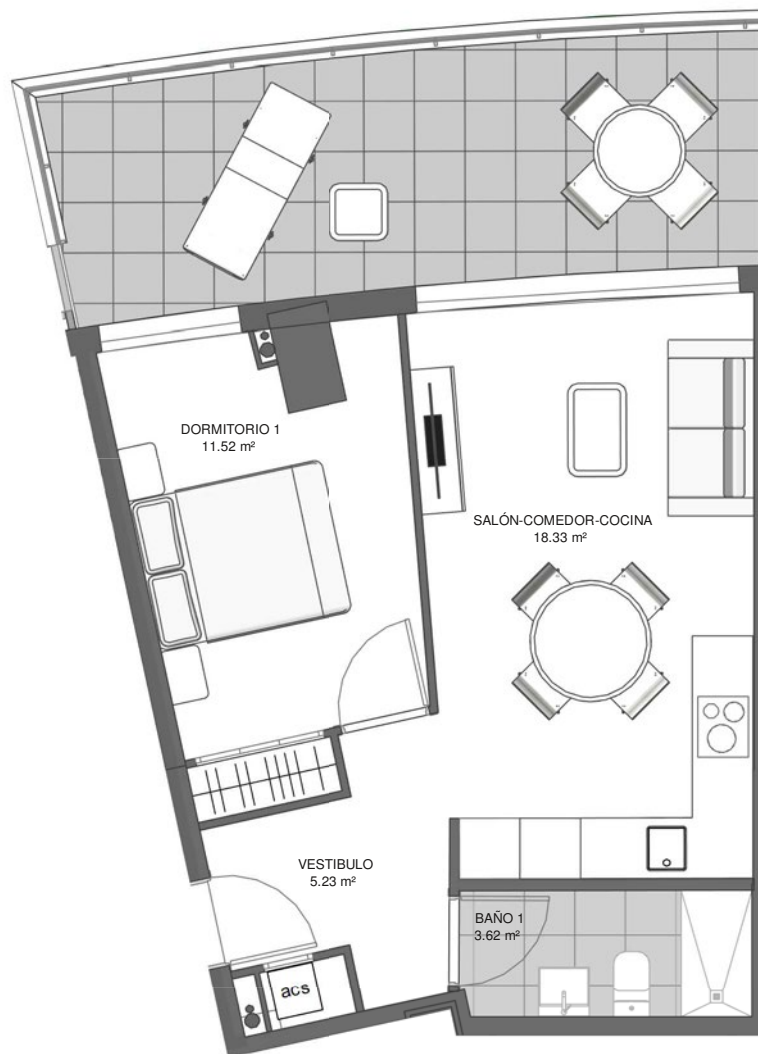

## TIPO JX1S

1 DORMITORIO

### TORRE SUR

ESCALERA 1

PLANTAS 8ª, 9ª, 12ª y 13ª

### SUPERFICIES

Superficie útil vivienda	38,70
Superficie construida terraza	16,88
Sup. construida vivienda+terrazza	61,64
Sup.construida + elementos comunes	76,37

0 0,5 1 2 3m