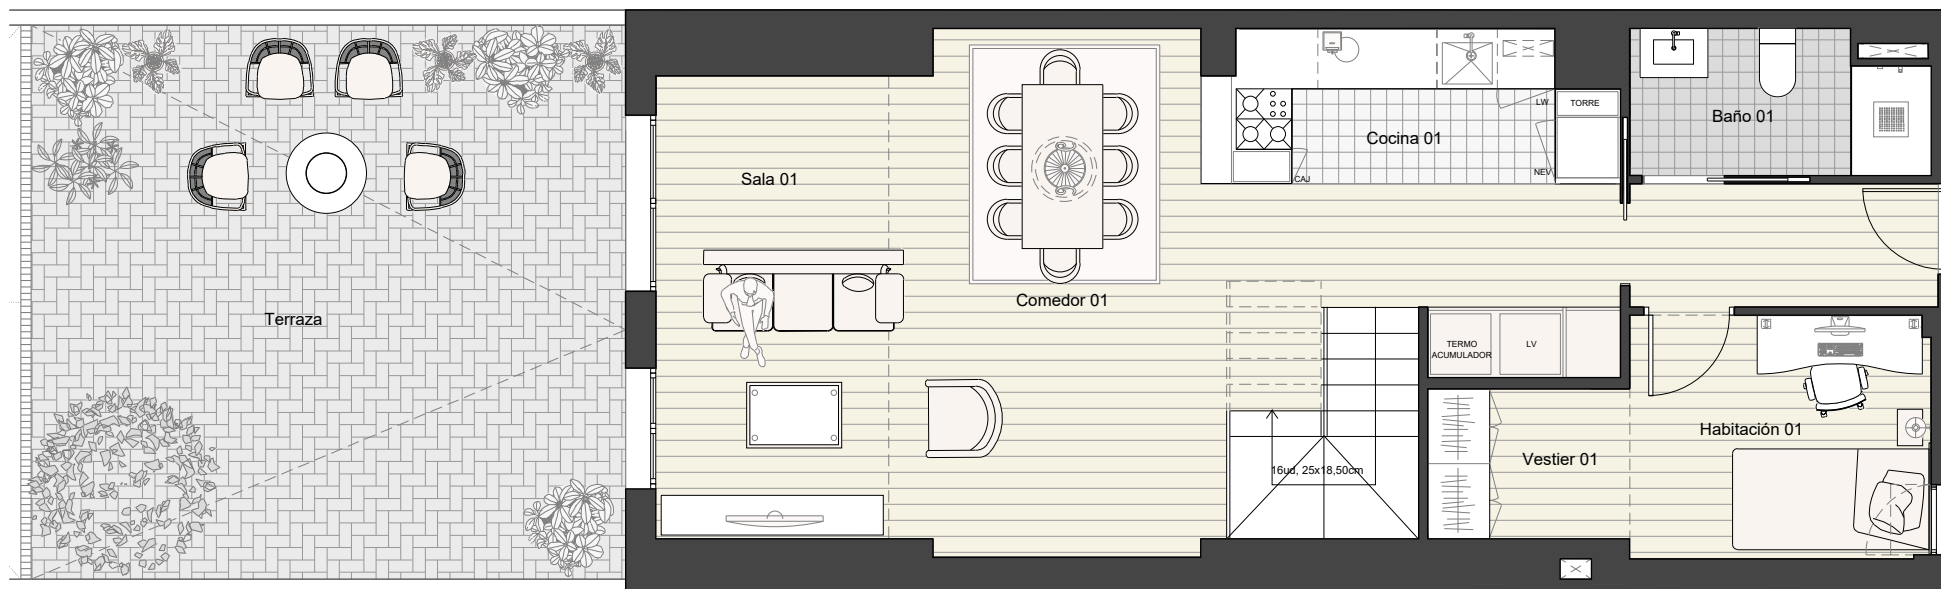

PLANTA ALTILLO

PATIO DE MANZANA

PLANTA BAJA

PATIO DE MANZANA

www.elix.es
 Passatge Permanyer 19, 08009 Barcelona
 Tel. 93 217 38 01

CONSELL DE CENT
 179
 BARCELONA

PLANTA BAJA (DUPLEX)

Las imágenes contenidas se reproducen a efectos ilustrativos.
 No son de carácter contractual.
 Las medidas y datos son orientativos y están sujetos a posibles modificaciones imperativas de carácter técnico jurídico o administrativo.
 En el caso de aportación de alguna medida, ésta será orientativa y prevalecerá la realidad física de la obra.