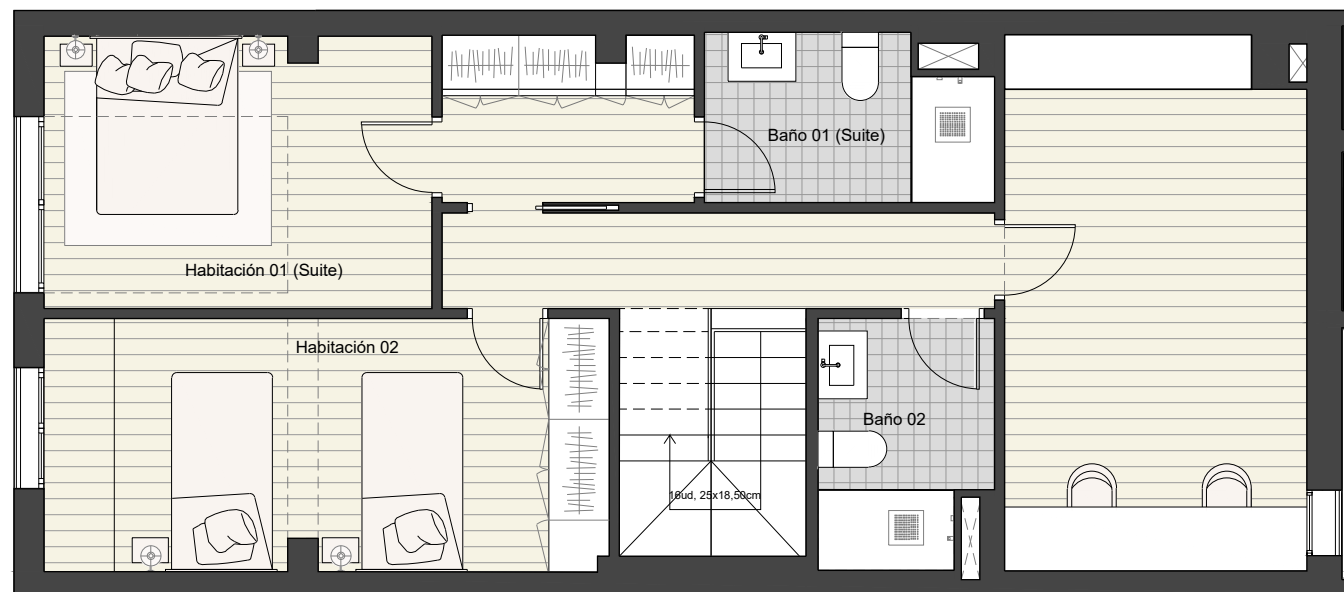

PLANTA ALTILLO

PATIO DE MANZANA

PLANTA BAJA

PATIO DE MANZANA

www.elix.es
 Passatge Permanyer 19, 08009 Barcelona
 Tel. 93 217 38 01

CONSELL DE CENT
 179
 BARCELONA

PLANTA BAJA (DUPLEX)

Las imágenes contenidas se reproducen a efectos ilustrativos.
 No son de carácter contractual.
 Las medidas y datos son orientativos y están sujetos a posibles modificaciones imperativas de carácter técnico jurídico o administrativo.
 En el caso de aportación de alguna medida, ésta será orientativa y prevalecerá la realidad física de la obra.