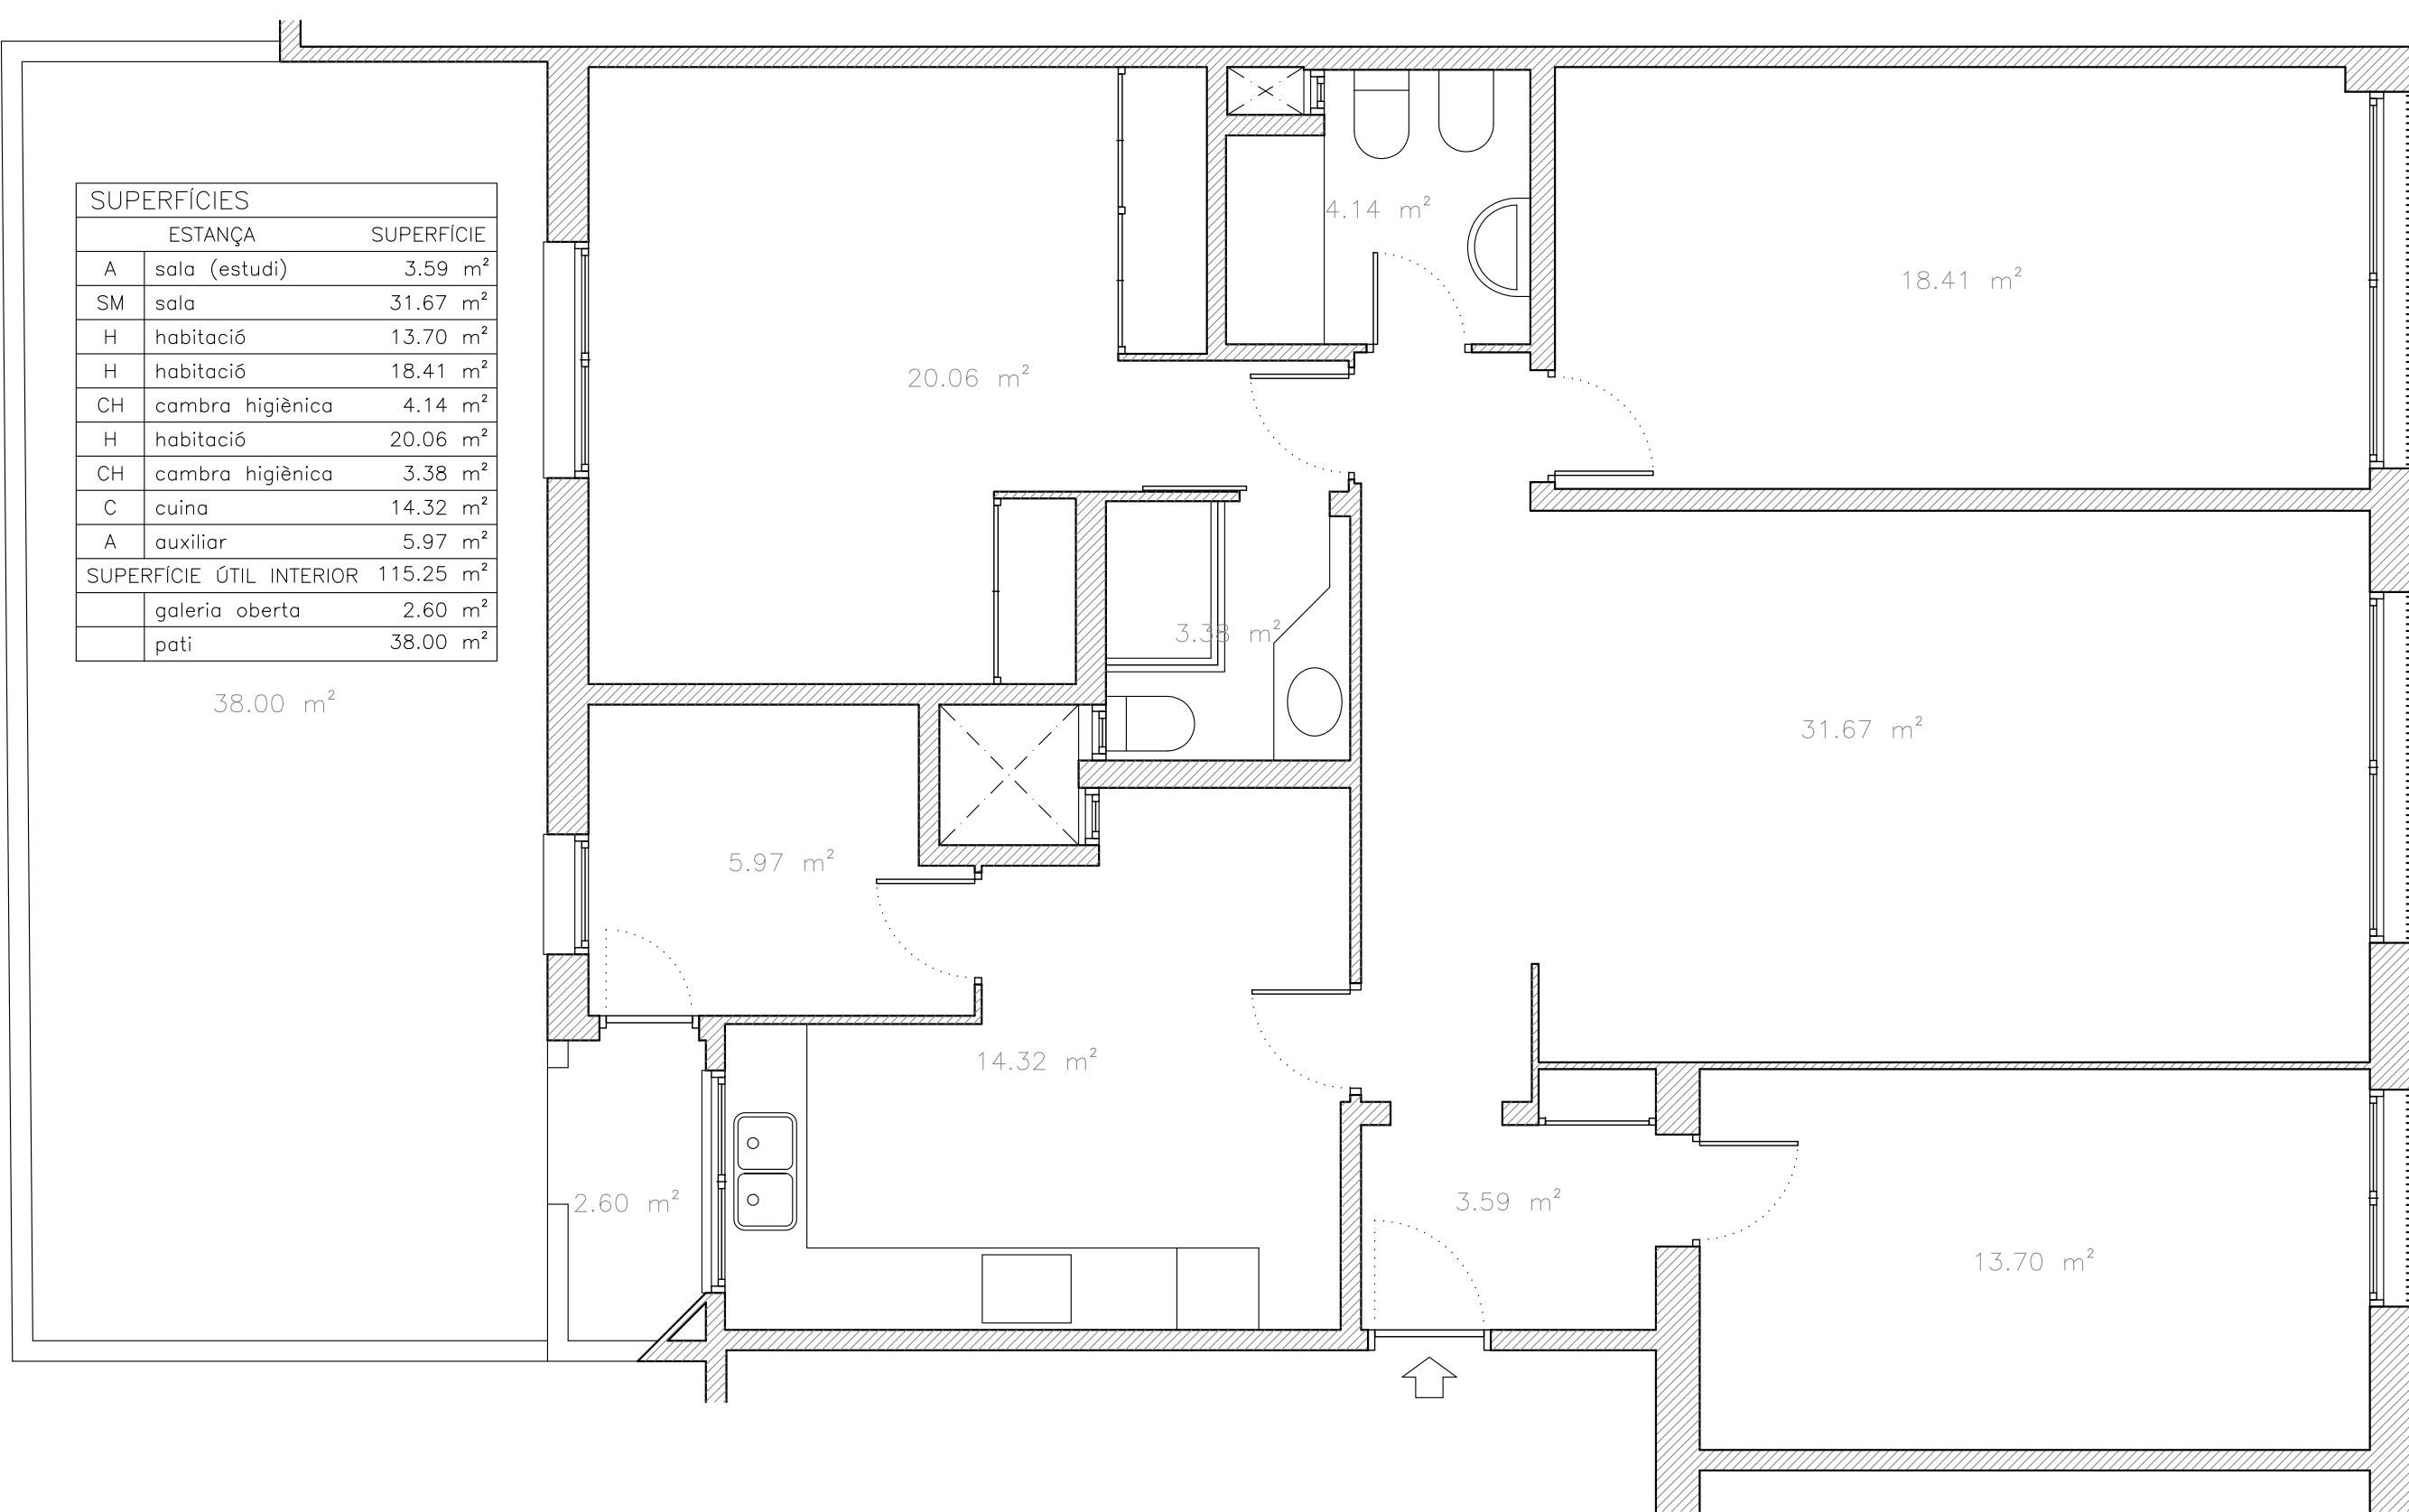

SUPERFÍCIES		
ESTANÇA		SUPERFÍCIE
A	sala (estudi)	3.59 m ²
SM	sala	31.67 m ²
H	habitació	13.70 m ²
H	habitació	18.41 m ²
CH	cambrà higiènica	4.14 m ²
H	habitació	20.06 m ²
CH	cambrà higiènica	3.38 m ²
C	cuina	14.32 m ²
A	auxiliar	5.97 m ²
SUPERFÍCIE ÚTIL INTERIOR		115.25 m ²
	galeria oberta	2.60 m ²
	pati	38.00 m ²

ESTAT ACTUAL

c/ Escipió
08023 - Barcelona